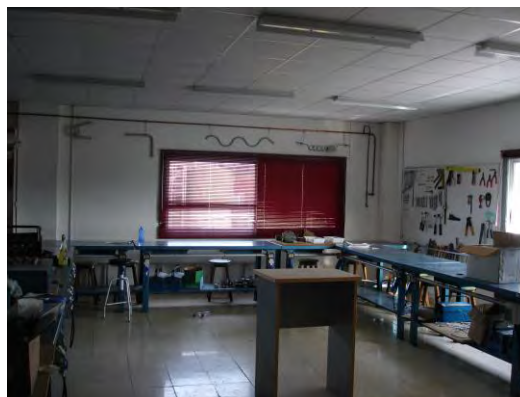

Taller de electricidade